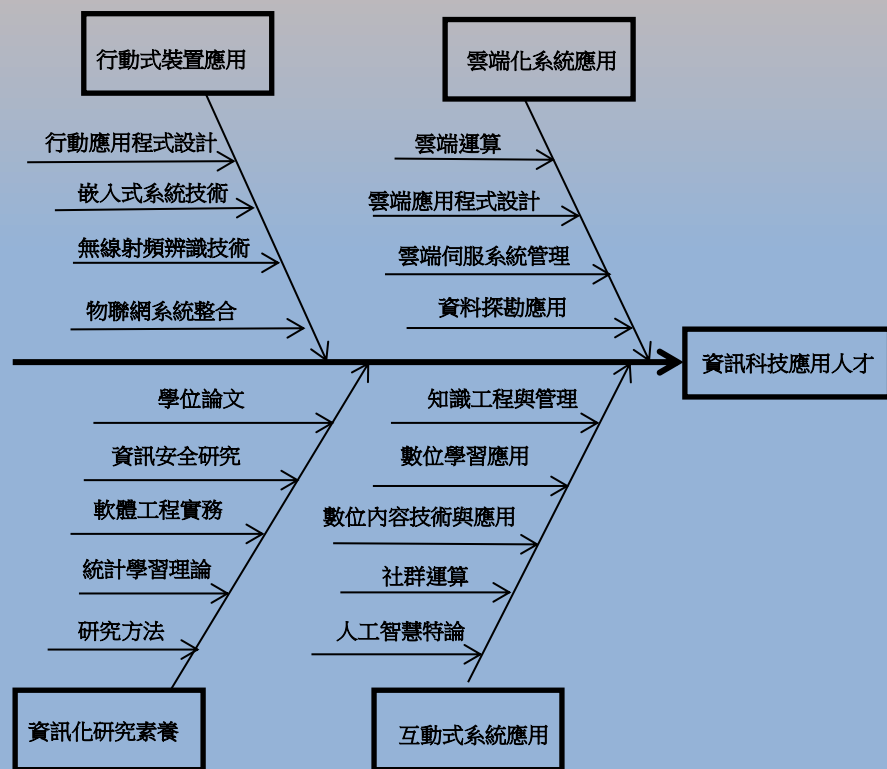

106年度資訊工程系資訊科技應用碩士在職專班

1. 師資陣容整齊堅強，整個資訊學院(包括資訊工程系、資訊管理系及電腦通訊系三十位博士級以上學有專精的老師皆可候選為指導教授或授課老師)。
2. 課程設計多元靈活、與時並進，讓完全沒有理工、資訊相關背景的您一樣可以駕輕就熟！
3. 上課時間：碩一是星期四晚上與星期六上下午；碩二則只剩下星期六。讓您在兼顧工作與家庭之餘，順利在兩年間拿到碩士學位！
4. 本校交通方便，位置座落在科技發達但是並不塞車的桃竹兩縣中心，學校正對面就是北湖火車站，讓您充份掌控工作之餘的上下課時間！
5. 採用書面審查與口試入學，沒有筆試或其他考試入學，因為教育部核定名額只有20名，額滿為止，如果您有興趣，請儘可能早一點與我們聯絡；在報名之前，我們會提供您需要的任何諮詢服務。在報名之後，我們也會確認入學新生的背景，儘早安排合適的課程與師資。