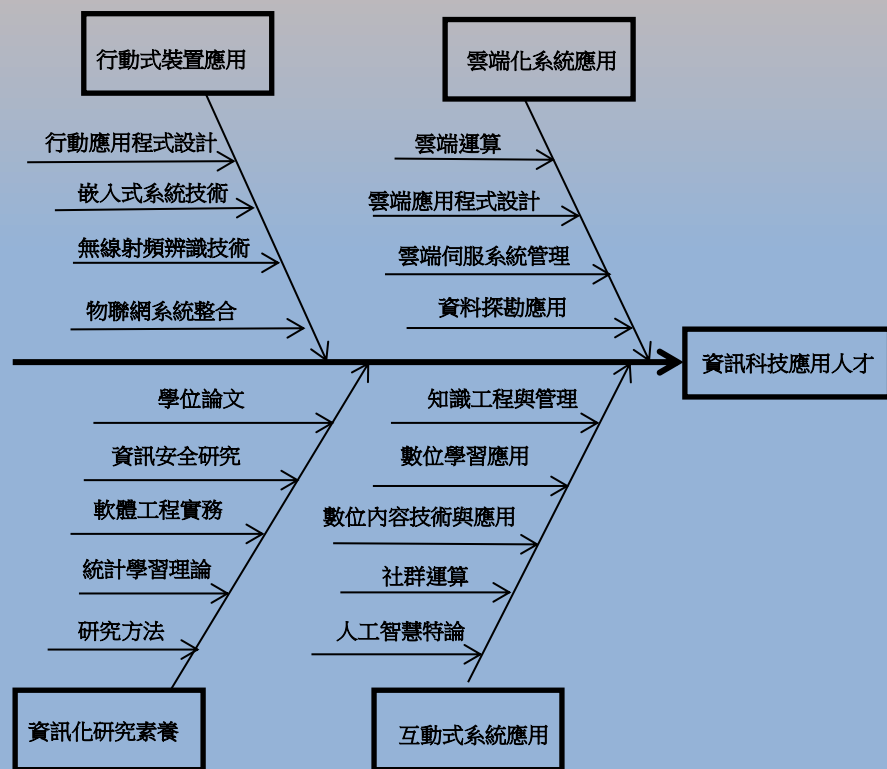

### 106年度資訊工程系資訊科技應用碩士在職專班

1. 師資陣容整齊堅強，整個資訊學院(包括資訊工程系、資訊管理系及電腦通訊系三十位博士級以上學有專精的老師皆可候選為指導教授或授課老師)。
2. 課程設計多元靈活、與時並進，讓完全沒有理工、資訊相關背景的您一樣可以駕輕就熟！
3. 上課時間：碩一是星期四晚上與星期六上下午；碩二則只剩下星期六。讓您在兼顧工作與家庭之餘，順利在兩年間拿到碩士學位！
4. 本校交通方便，位置座落在科技發達但是並不塞車的桃竹兩縣中心，學校正對面就是北湖火車站，讓您充份掌控工作之餘的上下課時間！
5. 採用書面審查與口試入學，沒有筆試或其他考試入學，因為教育部核定名額只有20名，額滿為止，如果您有興趣，請儘可能早一點與我們聯絡；在報名之前，我們會提供您需要的任何諮詢服務。在報名之後，我們也會確認入學新生的背景，儘早安排合適的課程與師資。

從學校看北湖車站

從北湖車站看學校